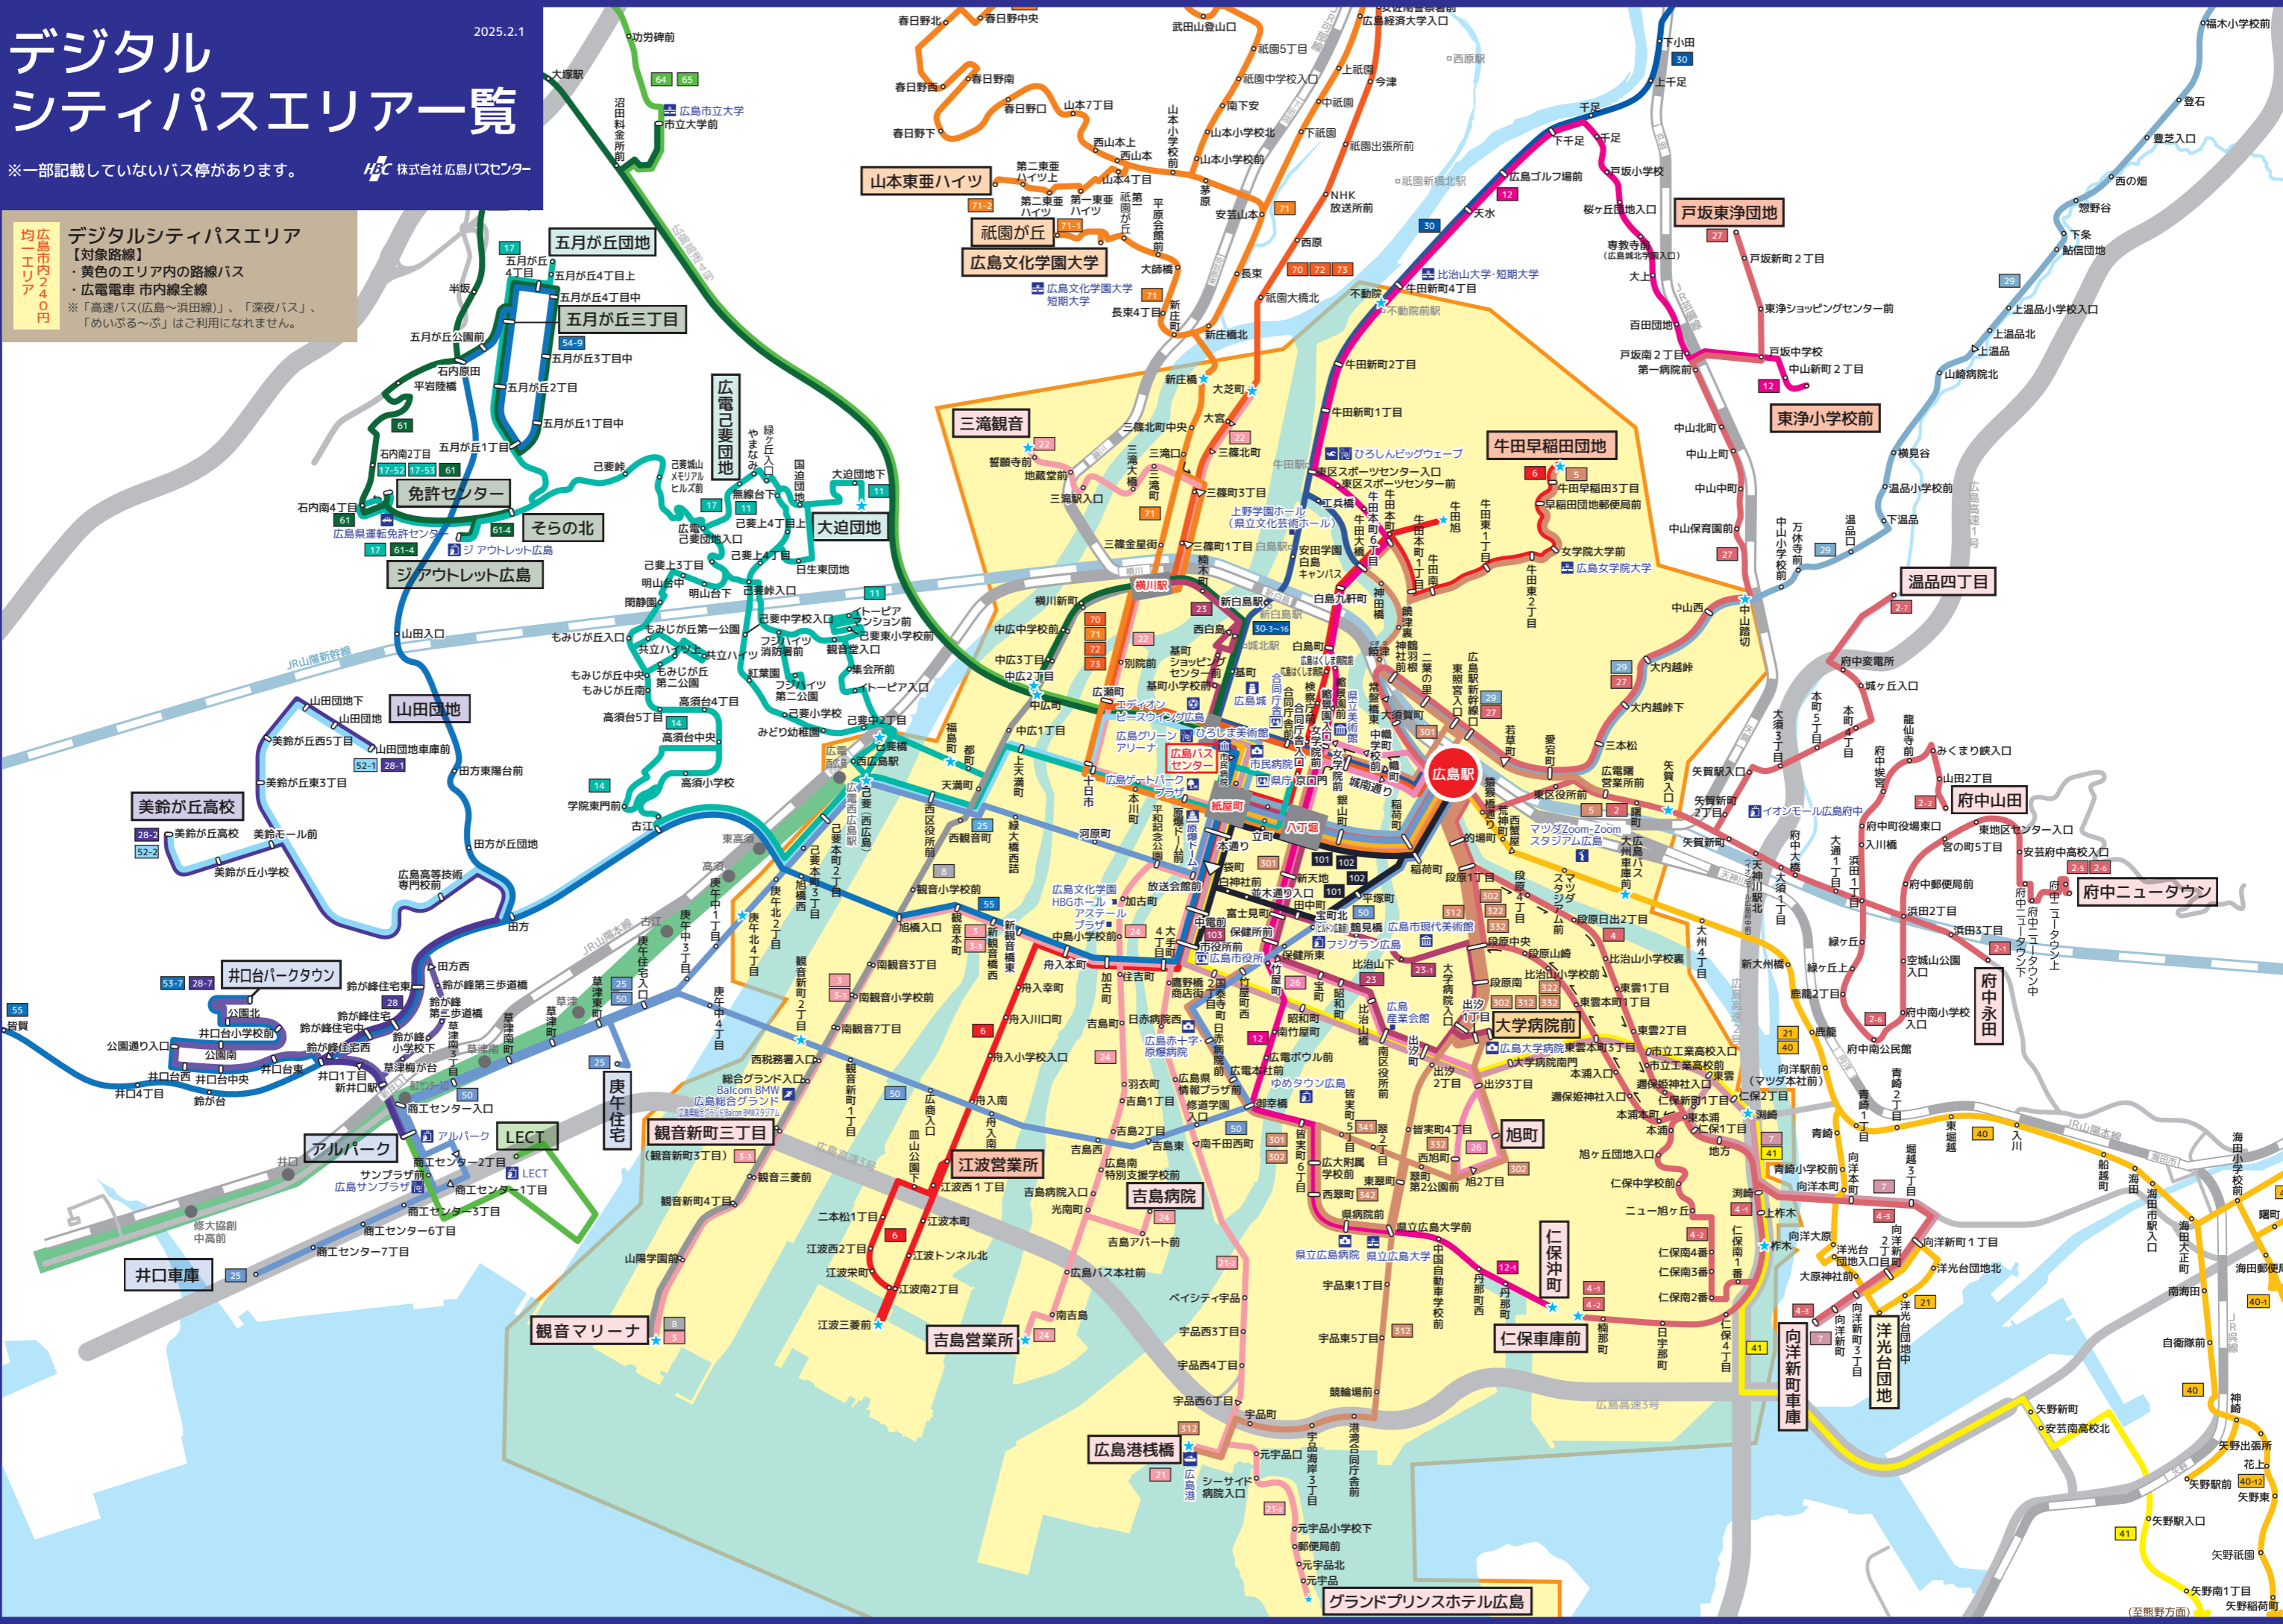

デジタル シティパスエリア一覧

2025.2.1

※一部記載していないバス停があります。

HSC 株式会社広島バスセンター

均一エリア
広島市内2,400円

デジタルシティパスエリア
【対象路線】
・黄色のエリア内の路線バス
・広電電車 市内線全線
※「高速バス(広島〜浜田線)」、「深夜バス」、「めいぶる〜ぶ」はご利用になれません。

(至熊野方面)